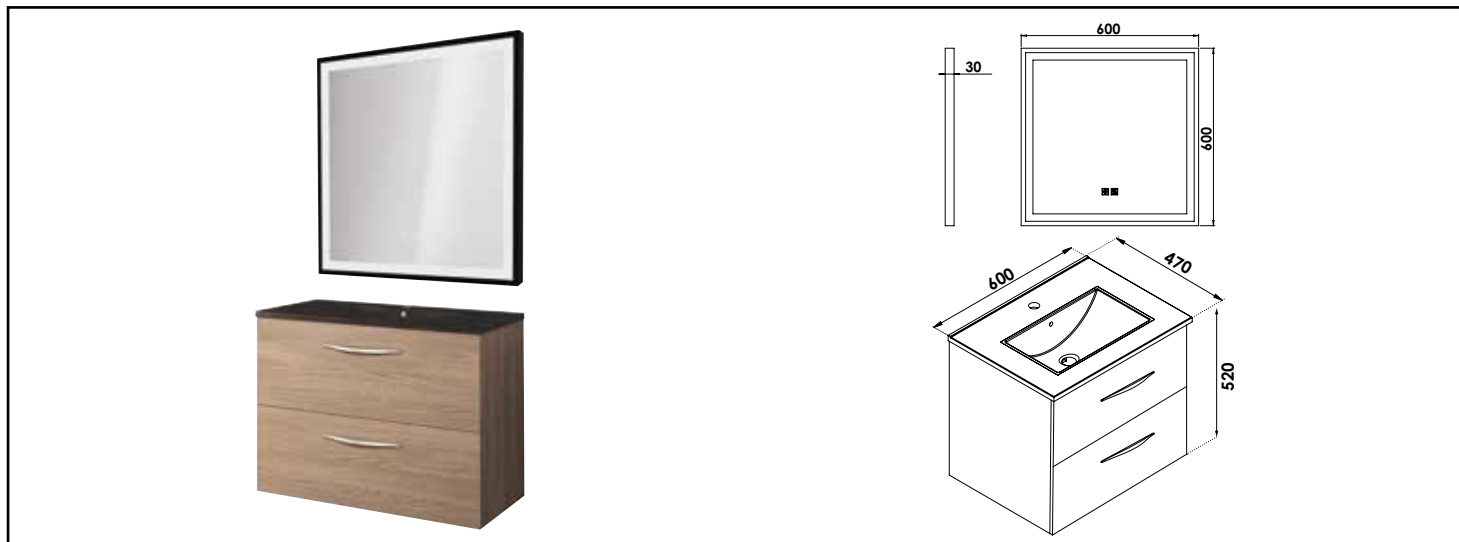

Référence : 402112037

## MEUBLE SUSP DUBAÏ MIROIR LED SEVILLE - LARG 60 CM - FINITION CÉRUSÉ - PLAN NOIR

**DÉCOUVREZ LA NOUVELLE GAMME DE MEUBLES DUBAÏ AVEC UN PLAN VASQUE EN RÉSINE NOIRE, ALLIANT CLASSE ET SOBRIÉTÉ. ASSOCIÉ AVEC LE MIROIR ÉCLAIRANT SEVILLE, DOTÉ D'UN ÉCLAIRAGE AJUSTABLE EN LUMINOSITÉ ET EN COULEUR, AINSI QUE D'UNE FONCTION ANTI-BUÉE INTÉGRÉE.**